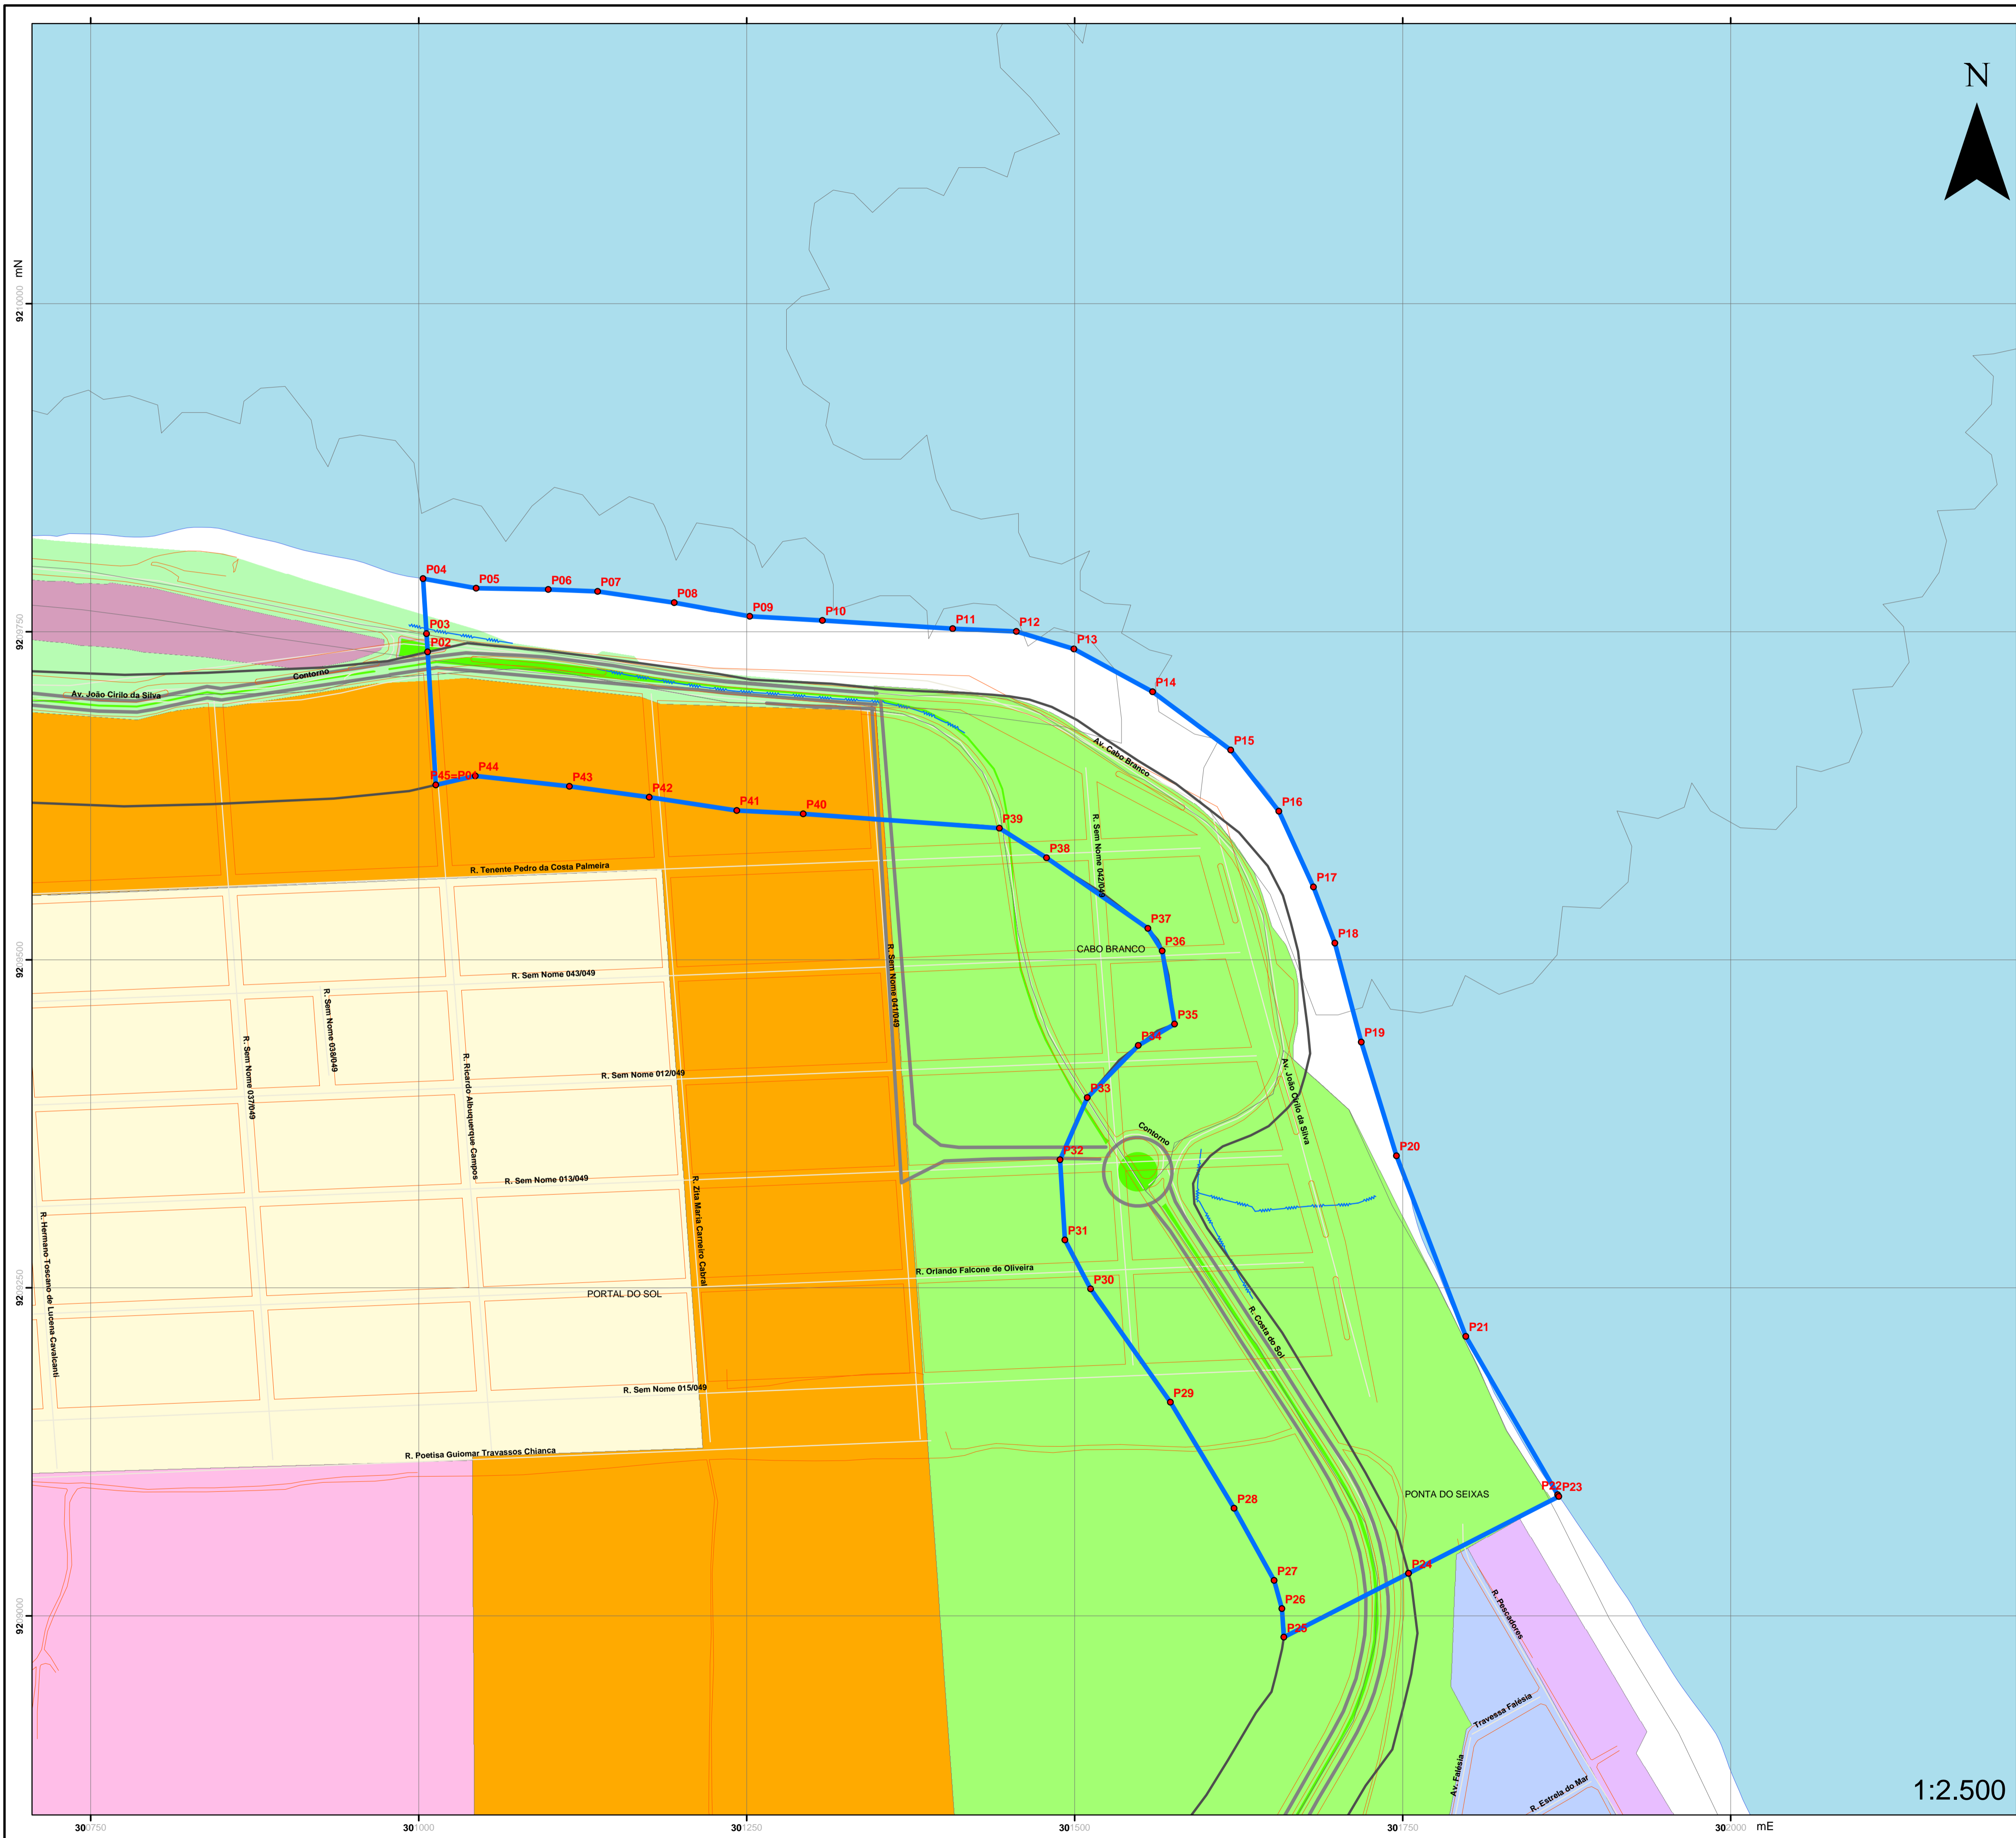

MEMORIAL DESCRITIVO DO PERÍMETRO

Ponto	Coordenada E(m)	Coordenada N(m)	Descrição
P01	301.013.9237	9.209.633.0236	Intercepta a Rua Ricardo Albuquerque Campos
P02	301.007.6560	9.209.734.2023	Segue pela Rua Ricardo Albuquerque Campos
P03	301.006.7551	9.209.748.0293	Final da Rua Ricardo Albuquerque Campos
P04	301.004.2015	9.209.789.9679	Início da Linha de Presamar Média
P05	301.044.6000	9.209.782.6100	Segue pela Linha de Presamar Média
P06	301.099.4451	9.209.781.7250	"
P07	301.136.9882	9.209.780.2312	"
P08	301.195.2500	9.209.774.7000	"
P09	301.252.7800	9.209.761.2200	"
P10	301.308.0000	9.209.758.0900	"
P11	301.407.1900	9.209.751.8700	"
P12	301.455.6150	9.209.749.7408	"
P13	301.499.4900	9.209.748.4200	"
P14	301.559.2400	9.209.703.9100	"
P15	301.618.6800	9.209.659.6050	"
P16	301.655.2000	9.209.613.0480	"
P17	301.681.5700	9.209.555.4100	"
P18	301.697.8950	9.209.512.7350	"
P19	301.717.9950	9.209.437.4450	"
P20	301.744.6900	9.209.350.9400	"
P21	301.797.5000	9.209.213.5600	"
P22	301.867.4200	9.209.093.0600	"
P23	301.868.3048	9.209.091.8709	"
P24	301.753.9157	9.209.033.3006	Intercepta a Barreira do Cabo Branco
P25	301.659.0528	9.209.984.7588	Início da Faixa de Proteção de 100 metros
P26	301.657.5650	9.209.006.5286	Segue pela Faixa de Proteção de 100 metros
P27	301.651.7073	9.209.027.9889	"
P28	301.621.1842	9.209.082.7931	"
P29	301.572.7330	9.209.163.4954	"
P30	301.512.0478	9.209.249.6918	"
P31	301.492.4513	9.209.286.9873	"
P32	301.488.7493	9.209.348.0189	"
P33	301.509.5402	9.209.395.2310	"
P34	301.548.2849	9.209.434.9014	"
P35	301.575.9334	9.209.451.2299	"
P36	301.566.4700	9.209.506.8406	"
P37	301.555.6650	9.209.524.0126	"
P38	301.478.5136	9.209.577.5787	"
P39	301.442.6505	9.209.600.1514	"
P40	301.293.4192	9.209.610.8842	"
P41	301.242.9326	9.209.613.5179	"
P42	301.176.2601	9.209.623.7346	"
P43	301.115.5854	9.209.631.9516	"
P44	301.043.9249	9.209.639.6296	"
P45 = P01	301.013.9237	9.209.633.0236	Intercepta a Rua Ricardo Albuquerque Campos

Legenda

- Faixa de Proteção da Barreira do Cabo Branco
- Corais
- Oceano Atlântico
- Mata Buraquinho

Zoneamento

Classificação

- ACB
- BCB
- CCB
- DPS
- EPS
- SAA
- STE
- ZEP2
- ZEP4
- ZI2
- ZR1
- ZR2
- ZR3
- ZT1
- ZT2
- ZT3
- Rio Paraíba
- Municípios Vizinhos

- Pontos_Perimetro_Tombamento
- Área_Tombamento

1:2.500

SISTEMA GEODÉSICO BRASILEIRO
DATUM HORIZONTAL: SOUTH AMERICAN 1969
DATUM VERTICAL: IMBITUBA - SANTA CATARINA