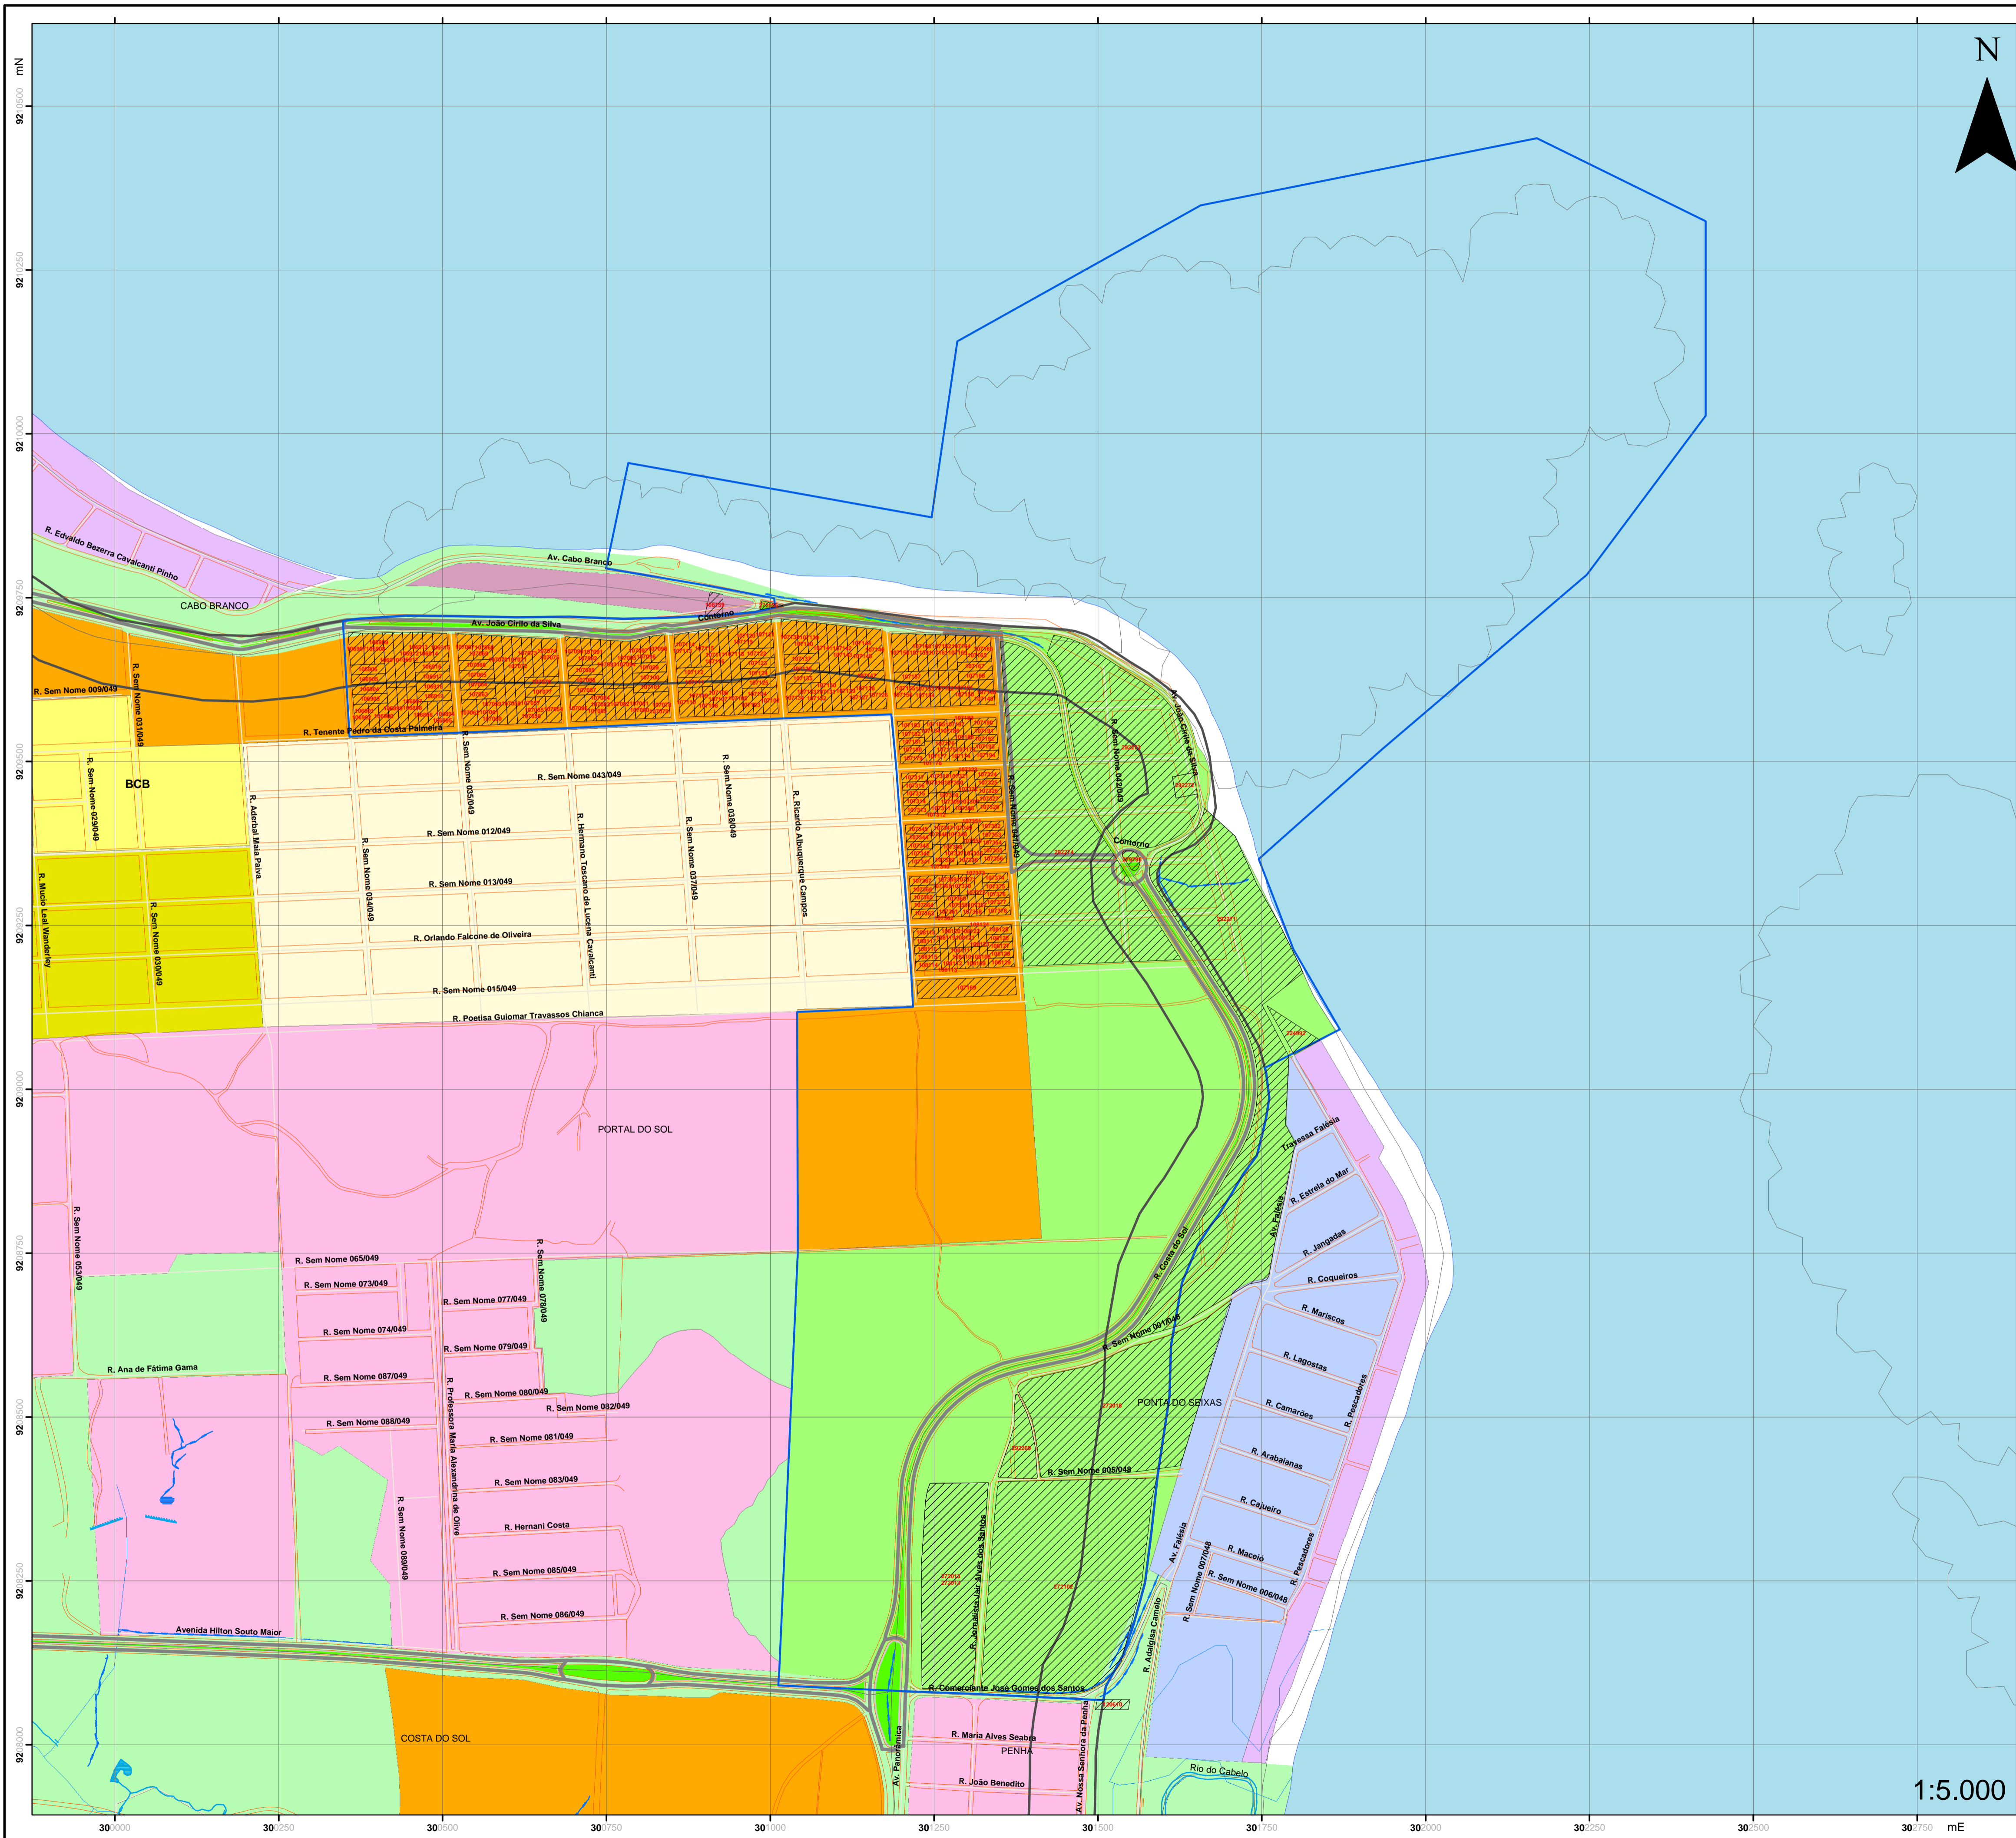

Legenda

- Pontos do Perímetro
- Limite do Parque
- ▭ Faixa de Proteção da Barreira do Cabo Branco
- ▭ Corais
- ▭ Oceano Atlântico
- ▭ Mata Buraquinho

Zoneamento

Classificação

- ▭ ACB
- ▭ BCB
- ▭ CCB
- ▭ DPS
- ▭ EPS
- ▭ SAA
- ▭ STE
- ▭ ZEP2
- ▭ ZEP4
- ▭ ZI2
- ▭ ZR1
- ▭ ZR2
- ▭ ZR3
- ▭ ZT1
- ▭ ZT2
- ▭ ZT3
- ▭ Rio Paraíba
- ▭ Municípios Vizinhos

Legenda

- Faixa de Proteção da Barreira do Cabo Branco
- Corais
- Oceano Atlântico
- Mata Buraquinho

Zoneamento

Classificação

- ACB
- BCB
- CCB
- DPS
- EPS
- SAA
- STE
- ZEP2
- ZEP4
- ZI2
- ZR1
- ZR2
- ZR3
- ZT1
- ZT2
- ZT3
- Rio Paraíba
- Municípios Vizinhos

- Pontos_Perimetro_Tombamento
- Área_Tombamento

1:2.500

SISTEMA GEODÉSICO BRASILEIRO
 DATUM HORIZONTAL: SOUTH AMERICAN 1969
 DATUM VERTICAL: IMBITUBA - SANTA CATARINA

Lista de Imóveis e Proprietários dentro do Perímetro do Parque

Parcela	Proprietário
001	...
002	...
003	...
004	...
005	...
006	...
007	...
008	...
009	...
010	...
011	...
012	...
013	...
014	...
015	...
016	...
017	...
018	...
019	...
020	...
021	...
022	...
023	...
024	...
025	...
026	...
027	...
028	...
029	...
030	...
031	...
032	...
033	...
034	...
035	...
036	...
037	...
038	...
039	...
040	...
041	...
042	...
043	...
044	...
045	...
046	...
047	...
048	...
049	...
050	...
051	...
052	...
053	...
054	...
055	...
056	...
057	...
058	...
059	...
060	...
061	...
062	...
063	...
064	...
065	...
066	...
067	...
068	...
069	...
070	...
071	...
072	...
073	...
074	...
075	...
076	...
077	...
078	...
079	...
080	...
081	...
082	...
083	...
084	...
085	...
086	...
087	...
088	...
089	...
090	...
091	...
092	...
093	...
094	...
095	...
096	...
097	...
098	...
099	...
100	...