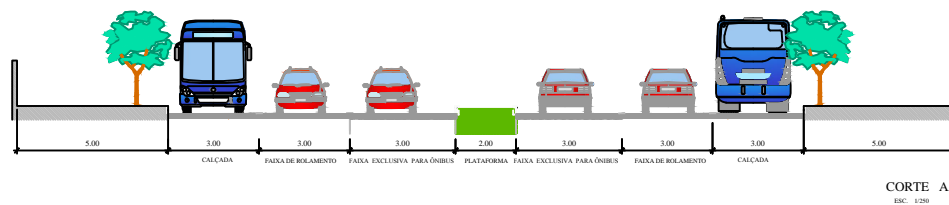

SITUAÇÃO ATUAL

DETALHE 01
Av. Epitácio Pessoa

SITUAÇÃO PROPOSTA - COM ESTAÇÃO

DETALHE 01
PLATAFORMA - Av. pitácio Pessoa

PREFEITURA MUNICIPAL DE JOÃO PESSOA - PB
SEMOB - SUPERINTENDÊNCIA EXECUTIVA DE MOBILIDADE URBANA

PROJETO BÁSICO DE REURBANIZAÇÃO, ADEQUAÇÃO E REQUALIFICAÇÃO
DE FAIXA EXCLUSIVA PARA ÔNIBUS NO CORREDOR EPITÁCIO PESSOA

DETALHAMENTO DA SEÇÃO DA AV. EPITÁCIO PESSOA

PRANCHA:

01/02

ESCALA:

1/750
1/250