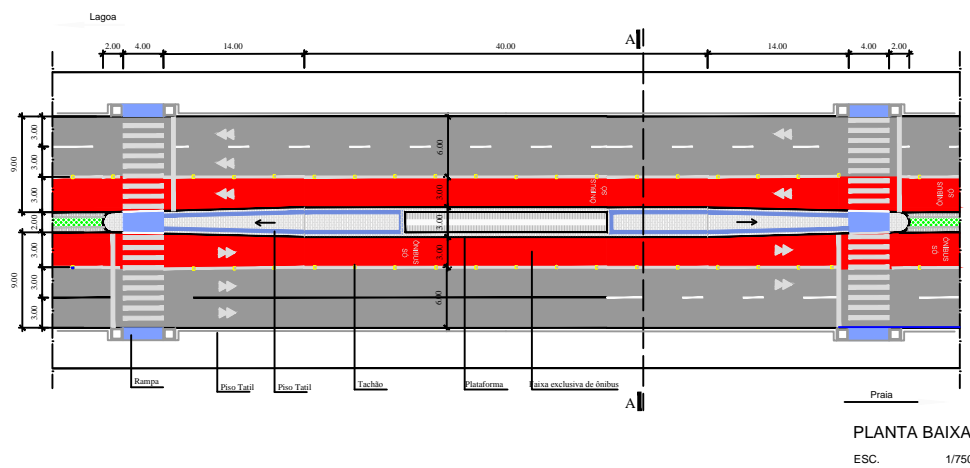

SITUAÇÃO ATUAL

DETALHE 01
Av. Epitácio Pessoa

SITUAÇÃO PROPOSTA - COM ESTAÇÃO

DETALHE 01
PLATAFORMA - Av. pitácio Pessoa

PREFEITURA MUNICIPAL DE JOÃO PESSOA - PB
SEMOB - SUPERINTENDÊNCIA EXECUTIVA DE MOBILIDADE URBANA

PROJETO BÁSICO DE REURBANIZAÇÃO, ADEQUAÇÃO E REQUALIFICAÇÃO
DE FAIXA EXCLUSIVA PARA ÔNIBUS NO CORREDOR EPITÁCIO PESSOA

DETALHAMENTO DA SEÇÃO DA AV. EPITÁCIO PESSOA

PRANCHA:

01/02

ESCALA:

1/750
1/250