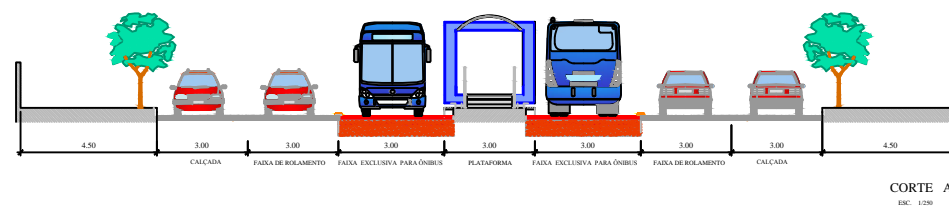

SITUAÇÃO ATUAL

DETALHE 01
Av. Epitácio Pessoa

SITUAÇÃO PROPOSTA - COM ESTAÇÃO

DETALHE 01
PLATAFORMA - Av. pitácio Pessoa

PREFEITURA MUNICIPAL DE JOÃO PESSOA - PB
SEMOB - SUPERINTENDÊNCIA EXECUTIVA DE MOBILIDADE URBANA

PROJETO BÁSICO DE REURBANIZAÇÃO, ADEQUAÇÃO E REQUALIFICAÇÃO
DE FAIXA EXCLUSIVA PARA ÔNIBUS NO CORREDOR EPITÁCIO PESSOA

DETALHAMENTO DA SEÇÃO DA AV. EPITÁCIO PESSOA

PRANCHA:

01/02

ESCALA:

1/750
1/250