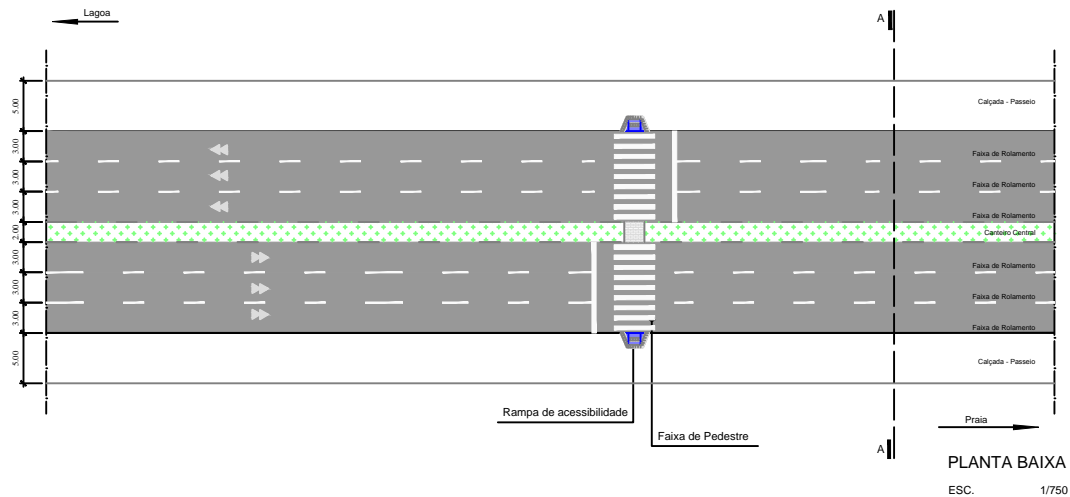

SITUAÇÃO ATUAL

DETALHE 01
Av. Epitácio Pessoa

SITUAÇÃO PROPOSTA - COM ESTAÇÃO

DETALHE 01
PLATAFORMA - Av. pitácio Pessoa

PREFEITURA MUNICIPAL DE JOÃO PESSOA - PB
SEMOB - SUPERINTENDÊNCIA EXECUTIVA DE MOBILIDADE URBANA

PROJETO BÁSICO DE REURBANIZAÇÃO, ADEQUAÇÃO E REQUALIFICAÇÃO
DE FAIXA EXCLUSIVA PARA ÔNIBUS NO CORREDOR EPITÁCIO PESSOA

DETALHAMENTO DA SEÇÃO DA AV. EPITÁCIO PESSOA

PRANCHA:

01/02

ESCALA:

1/750
1/250